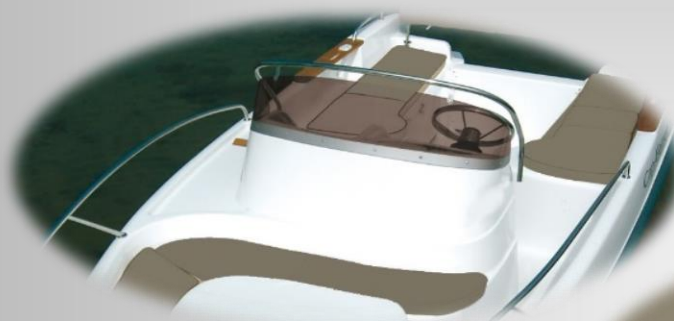

MECA
MARINE *Le Sens de la Mer...*

B2 MARINE 472 OPEN

catégorie de navigation de type C

Bateau livré avec :

- Compte tours
- Indicateur de trim
- Batterie démarrage
- Coupe batterie + faisceau

MATERIELS ET PRESTATIONS OFFERTES :